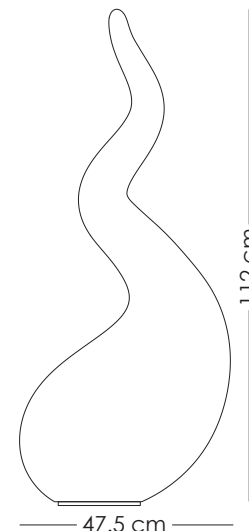

## PRODUKTBESCHREIBUNG / PRODUCT SPECIFICATION:

**MATERIAL:** PE

**FARBE / COLOUR:** weiß / white

**LAMPE / LAMP:**  
**ALIEN\_M easy / easy outdoor:** E27, max. 60W  
**ALIEN\_XL easy:** E27, max. 85W  
**ALIEN\_XL easy outdoor:** E27, max. 150W

**KABEL / CABEL:**  
**ALIEN\_M easy:** 250 cm  
**ALIEN\_XL easy:** 250 cm  
**ALIEN\_M easy outdoor:** 500 cm  
**ALIEN\_XL easy outdoor:** 500 cm

**GEWICHT / WEIGHT:**  
**ALIEN\_M easy / easy outdoor:** 3,1Kg (1 / carton)  
**ALIEN\_XL easy / easy outdoor:** 10kg (1 / carton)

**PACKING DIMENSION:**  
**ALIEN\_M easy / easy outdoor:** 78 x 32 x 27cm  
**ALIEN\_XL easy / easy outdoor:** 112 x 44 x 52cm

**SONSTIGES / OTHER:**  
**ALIEN\_M easy / ALIEN\_XL easy:** Incl. LED Dimmer

## GRÖSSEN / DIMENSIONS (CM):

**Alien\_M easy /  
easy outdoor:**

**Alien\_XL easy /  
easy outdoor:**