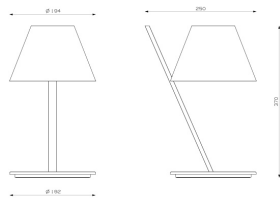

La Petite - Schwarz

Quaglio Simonelli

IP20  

LUMINAIRE

- Watt: **6W**
- Lichtstrom (lm): **326lm**
- CCT: **2700K**
- Efficiency: **65%**
- Efficacy: **54lm/W**
- CRI: **80**

BESCHREIBUNG

Ein archetypischer Leuchtschirm auf einem geneigten Stab. Einfache Elemente sind mit Eleganz kombiniert, um in ihrer geometrischen Zusammensetzung zu beeindrucken. Sie kommen elementaren Formen gleich, die aus technischen Gründen mit unterschiedlichen Materialien kombiniert werden. Selbst in einer scheinbar einfachen und schlichten Leuchte, drückt sich das Know-how Artemides aus. Der Schirm ist aus leichtem Kunststoff, der von zwei Diffusoren eingeschlossen ist, die ein angenehm weiches direktes und indirektes Licht erzeugen. Das Gelenk hält den Leuchtschirm an einem minimalen Aufhängungspunkt und verbindet ihn mit dem Aluminiumstab. Diese einfachen Elemente definieren eine einfache und elegante Einheit, bei der die Neigung des Stabes vom Volumen des Schirms bestimmt wird.

ARTIKELNUMMER: 1751030A

FUNKTIONEN

- Artikelnummer: **1751030A**
- Farbe: **Schwarz**
- Installation: **Tischleuchte**
- Material: **polycarbonate, aluminium, methacrylate**
- Serie: **Design Collection**
- Anwendungsbereich: **Innenbeleuchtung**
- design: **Quaglio Simonelli**

DIMENSION

- Länge: **cm 25**
- Breite: **cm 19.4**
- Höhe: **cm 37**
- Durchmesser Fuß: **cm 19.2**
- Glühdrahttest: **650°**

LICHTQUELLEN NICHT ENTHALTEN

- Kategorie: **LED RETROFIT**
- Anzahl: **1**
- Watt: **6W**
- Sockel: **E14**
- Farbtemperatur(K): **2700K**
- CRI: **80**
- Service Life: **L70(6K) > 25000h**