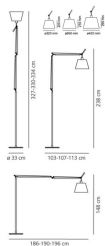

Tolomeo Floor Mega - Black - Dimmer - Body Lamp

Michele De Lucchi, Giancarlo Fassina

IP20     

LUMINAIRE

- Watt: **150W**
- Spannung (V): **220V-240V**
- Lichtstrom (lm): **2420lm**
- CCT: **2900K**
- Efficiency: **84%**
- Efficacy: **16.13lm/W**
- CRI: **100**

Anmerkungen

Diffuser available in three sizes. Complete lamp consists of body lamp + accessories

BESCHREIBUNG

Der Code bezieht sich nur auf den Leuchtenkörper

ARTIKELNUMMER: 0778030A

FUNKTIONEN

- Artikelnummer: **0778030A**
- Farbe: **Alluminium**
- Installation: **Stehleuchte**
- Material: **Silk satin fabric or parchment paper, aluminum, steel**
- Serie: **Design Collection**
- design: **Michele De Lucchi, Giancarlo Fassina**

DIMENSION

- Länge: **cm 103**
- Höhe: **cm 148**
- Breite: **cm 32**
- Durchmesser Fuß: **cm 33**
- Max Erweiterungslänge: **cm 327**
- Max Erweiterungsbreite: **cm 186**
- Widerstand: **N/D**
- Glühdrahttest: **N/D°**

Silk diffuser ø 320 mm
0781010A

Black satin diffuser ø 320 mm
0772010A

Silk diffuser ø 420 mm
0781030A

Black satin diffuser ø 420 mm
0772030A

Base + stem aluminium
0779010A