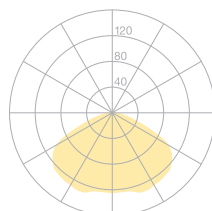

Belux AG

Neufeldweg 6, CH-5103
Mörigen
Tel. +41 61 316 74 01
Fax +41 61 316 75 99
www.belux.com
belux@belux.com

design
preis
SCHWEIZ

reddot