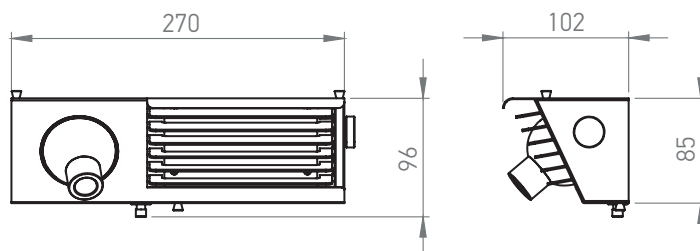

Wall lamp | Applique

Material: Steel | Aluminium

Matériaux: Acier | Aluminium

Net weight | Poids net : 1,7 kg

Packaging: 350 x 135 x 135 mm

**CL I - MODULE LED 6W
+ SPOT LED 2W-2700K
220-240 V - 830mA**

USB port

Switch on the lamp |

Interrupteur sur la lampe

Cabled version on request |

Version câblée sur demande

IP20 

BL : Mat black | *Noir mat*

WH : Mat white | *Blanc mat*

SW : Switch | *Interrupteur*

BINY BEDSIDE RIGHT

BINY BEDSIDE LEFT

FINISHES / FINITIONS

BINY BEDSIDE LEFT
SW-BL-BL

BINY BEDSIDE LEFT
SW-BL-WH

BINY BEDSIDE LEFT
SW-WH-WH

BINY BEDSIDE RIGHT
SW-BL-BL

BINY BEDSIDE RIGHT
SW-BL-WH