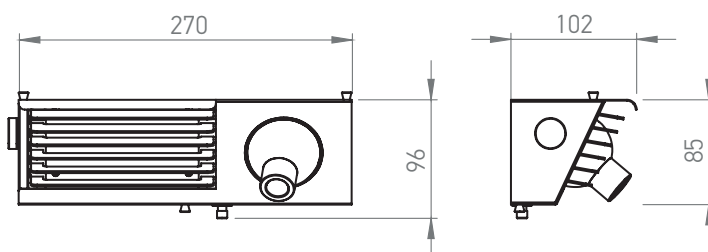

Wall lamp | Applique

Material: Steel | Aluminium

Matériaux: Acier | Aluminium

Net weight | Poids net : 1,7 kg

Packaging: 350 x 135 x 135 mm

**CL I - MODULE LED 6W
+ SPOT LED 2W-2700K
220-240 V - 830mA**

USB port

Switch on the lamp |

Interrupteur sur la lampe

Cabled version on request |

Version câblée sur demande

IP20 

BL : Mat black | *Noir mat*

WH : Mat white | *Blanc mat*

SW : Switch | *Interrupteur*

BINY BEDSIDE RIGHT

BINY BEDSIDE LEFT

FINISHES / FINITIONS

BINY BEDSIDE LEFT
SW-BL-BL

BINY BEDSIDE LEFT
SW-BL-WH

BINY BEDSIDE LEFT
SW-WH-WH

BINY BEDSIDE RIGHT
SW-BL-BL

BINY BEDSIDE RIGHT
SW-BL-WH