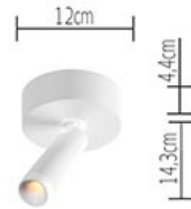

**CLEAR SPOT UP ROUND 12 alu pol/glow**  
CCL87-0

warmDIM

**TECHNISCHE DATEN**

Fassung / Leuchtmittel	LED
Montageart	Deckenaufbau
warmDIM	Ja
Lichtaustritt	direkt
Lichtverteilung	symmetrisch
Leuchtenlichtstrom	420 lm
Farbtemperatur	2700 K
Farbwiedergabeindex (Ra)	> 90
Weißegrad	warm white
Nennspannung von/bis	220-240 V
Netzfrequenz	50/60 Hz
Leistungsaufnahme (max.)	11 W
Oberfläche	poliert
Betriebsgerät	Treiber
Werkstoff des Gehäuses	Aluminium
Betriebsgerät enthalten	Ja
Schutzklasse	I
Anschlussleitung (Ader-Zahl)	3
Anzahl der Leuchtenköpfe	1
Energieeffizienz	A-A++
Dimmbar	Ja
Art der Dimmung	Phasen-Drehdimmer
Höhe	187 mm
Durchmesser	120 mm
Leuchtenkopf beweglich	Ja
Leuchtenkopf drehbar	Ja
Oberfläche Deckentopf	poliert
Werkstoff Deckentopf	Aluminium