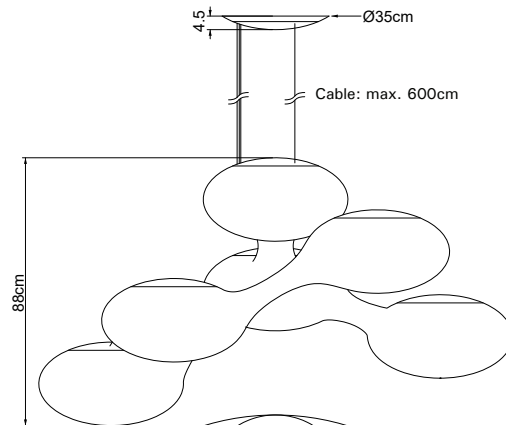

## PRODUKTBESCHREIBUNG / PRODUCT SPECIFICATION:

**MATERIAL:** PE, Aluminium, Stahl  
**FARBE / COLOUR:** weiß / white, silber matt / silver dull  
**LAMPE / LAMP:** LED dimmbar / dimmable, 6 x 23,1W  
**DALI, switchDIM**  
**LICHTSTROM / LIGHTFLUX:** 3000K: 2830lm / 4000K: 3100lm  
**LED LEBENSDAUER:** bis zu 50.000h  
**LED DURABILITY:** up to 50.000h

**GEWICHT / WEIGHT:** 35kg (1 / carton)  
**PACKING DIMENSION:** 160 x 160 x 80cm

## GRÖSSEN / DIMENSIONS (CM):