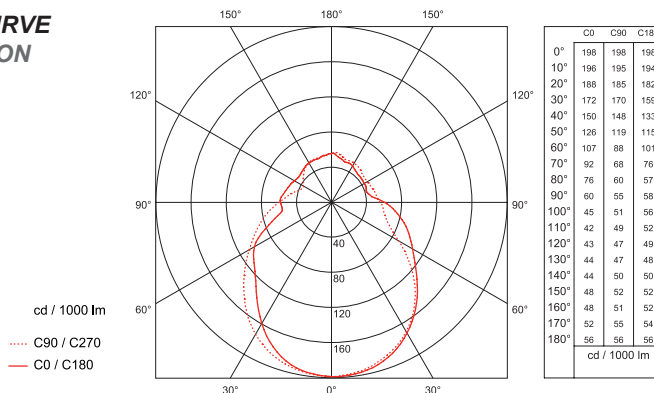

LICHTVERTEILUNGSKURVE LUMINOUS DISTRIBUTION CURVE:

TECHNISCHE ANGABEN / TECHNICAL SPECIFICATIONS:

CE IP44 220-240V 50/60Hz