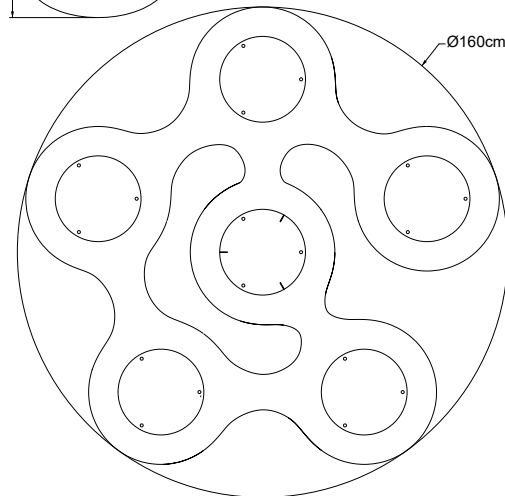

LICHTVERTEILUNGSKURVE LUMINOUS DISTRIBUTION CURVE:

TECHNISCHE ANGABEN / TECHNICAL SPECIFICATIONS:

CE IP44 220-240V 50/60Hz