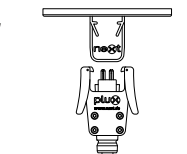

TRIPLE: 2kg (1 / carton)

PACKING DIMENSION:

SINGLE: 30 x 20 x 26cm

DOUBLE: 30 x 20 x 26cm

TRIPLE: 50 x 27,5 x 30cm

SONSTIGES / OTHER: Durch Drehen Gestalt ändern
Adjust design by turning
Max. 355° !

TECHNISCHE ANGABEN / TECHNICAL SPECIFICATIONS:

IP20

GRÖSSEN / DIMENSIONS:

SINGLE:

DOUBLE:

TRIPLE:

FIXATION:

plux® by next®

EASY TO HANG, EASY TO CHANGE:
PENDANT LIGHT HANGING SYSTEM