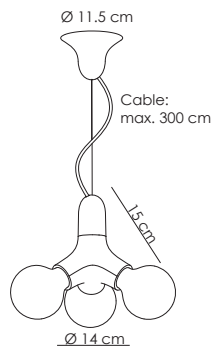

LAMPE / LAMP:

SINGLE: 3 x E27 Globe, max. 28W, 220-240V

DOUBLE: 5 x E27 Globe, max. 28W, 220-240V

TRIPLE: 7 x E27 Globe, max. 28W, 220-240V

GEWICHT / WEIGHT:

SINGLE: 1,1kg (1 / carton)

DOUBLE: 1,4kg (1 / carton)

TRIPLE: 2kg (1 / carton)

PACKING DIMENSION:

SINGLE: 30 x 20 x 26cm

DOUBLE: 30 x 20 x 26cm

TRIPLE: 50 x 27,5 x 30cm

SONSTIGES / OTHER: Durch Drehen Gestalt ändern
Adjust design by turning
Max. 355° !

TECHNISCHE ANGABEN / TECHNICAL SPECIFICATIONS:

IP20

GRÖSSEN / DIMENSIONS:

SINGLE:

DOUBLE:

TRIPLE:

FIXATION:

plux® by next®

EASY TO HANG, EASY TO CHANGE:
PENDANT LIGHT HANGING SYSTEM