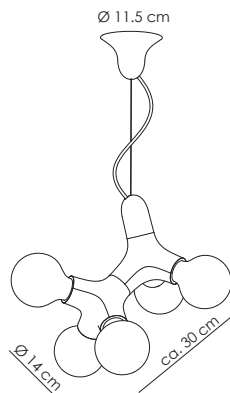

LAMPE / LAMP:

SINGLE: 3 x E27 Globe, max. 28W, 220-240V

DOUBLE: 5 x E27 Globe, max. 28W, 220-240V

TRIPLE: 7 x E27 Globe, max. 28W, 220-240V

GEWICHT / WEIGHT:

SINGLE: 1,1kg (1 / carton)

DOUBLE: 1,4kg (1 / carton)

TRIPLE: 2kg (1 / carton)

PACKING DIMENSION:

SINGLE: 30 x 20 x 26cm

DOUBLE: 30 x 20 x 26cm

TRIPLE: 50 x 27,5 x 30cm

SONSTIGES / OTHER: Durch Drehen Gestalt ändern
Adjust design by turning
Max. 355° !

TECHNISCHE ANGABEN / TECHNICAL SPECIFICATIONS:

IP20

GRÖSSEN / DIMENSIONS:

SINGLE:

DOUBLE:

TRIPLE:

FIXATION:

plux® by next®

EASY TO HANG, EASY TO CHANGE:
PENDANT LIGHT HANGING SYSTEM