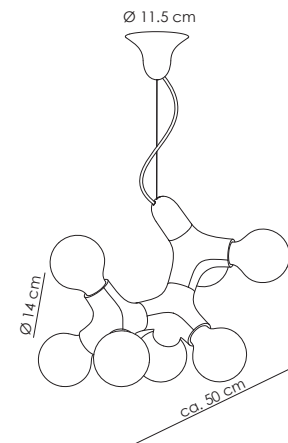

LAMPE / LAMP:

SINGLE: 3 x E27 Globe, max. 28W, 220-240V

DOUBLE: 5 x E27 Globe, max. 28W, 220-240V

TRIPLE: 7 x E27 Globe, max. 28W, 220-240V

GEWICHT / WEIGHT:

SINGLE: 1,1kg (1 / carton)

DOUBLE: 1,4kg (1 / carton)

TRIPLE: 2kg (1 / carton)

PACKING DIMENSION:

SINGLE: 30 x 20 x 26cm

DOUBLE: 30 x 20 x 26cm

TRIPLE: 50 x 27,5 x 30cm

SONSTIGES / OTHER: Durch Drehen Gestalt ändern
Adjust design by turning
Max. 355° !

TECHNISCHE ANGABEN / TECHNICAL SPECIFICATIONS:

IP20

GRÖSSEN / DIMENSIONS:

SINGLE:

DOUBLE:

TRIPLE:

FIXATION:

plux® by next®

EASY TO HANG, EASY TO CHANGE:
PENDANT LIGHT HANGING SYSTEM