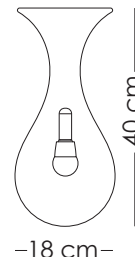

LIQUID_LIGHT Drop_1 small >> DECKE / CEILING

LIQUID_LIGHT Drop_4 small >> TISCH / TABLE

next[®] >> www.next.design

DESIGN BY HOPF & WORTMANN, BÜRO FÜR FORM

PRODUKTBESCHREIBUNG / PRODUCT SPECIFICATION:

MATERIAL: PE

FARBE / COLOUR: weiß / white

LAMPE / LAMP: E14, max. 33W

GEWICHT / WEIGHT:

drop_1 small: 1,2kg (1 / carton)

drop_4 small: 1,4kg (1 / carton)

PACKING DIMENSION: 23 x 23x 45cm

SONSTIGES / OTHER:

drop_1 small: Einfache Installation mittels Bajonettverschluss.
Easy installation with bayonett joint.

drop_4 small: Mit Schnurzwischenschalter.
With cordswitch.

TECHNISCHE ANGABEN / TECHNICAL SPECIFICATIONS:

CE □ ▽ IP20

GRÖSSEN / DIMENSIONS (CM):

drop_1 small

drop_4 small