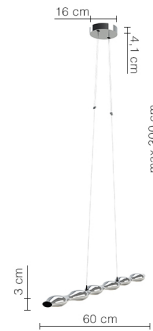

**MOVE ALONG** 6 copper

KM02-2

**MOVE** ist kurz, lang oder rund; immer fließend, organisch schön und irgendwie auch unbeschreiblich. Gefüllt ist sie mit neuesten brillant warm leuchtenden LEDs, deren Licht durch optische Linsen optimal entblendet wird. Ausführungen in chrome und kupfer sind erhältlich.  
Design: Tobias Grau

# MOVE ALONG 6 copper

KM02-2

## TECHNISCHE DATEN

Fassung / Leuchtmittel	LED
Montageart	Abhängung
Lichtaustritt	direkt
Lichtverteilung	symmetrisch
Leuchtenbetriebswirkungsgrad	100 %
Leuchtenlichtstrom	906 lm
Farbtemperatur	2700 K
Farbwiedergabeindex (Ra)	> 90
Weißindruck	warm white
Nennspannung von/bis	220-240 V / 120 V
Netzfrequenz	50/60 Hz
Leistungsaufnahme (max.)	16 W
Oberfläche	verkupfert
Betriebsgerät	Treiber
Werkstoff des Gehäuses	Zinkdruckguss
Betriebsgerät enthalten	Ja
Schutzklasse	I
Energieeffizienz	A - A++
Dimmbar	Ja
Art der Dimmung	Phasenabschnitt (elektronisch)
Länge	600 mm
Pendellänge von/bis	-/3000 mm
Brandschutz "F"	Ja