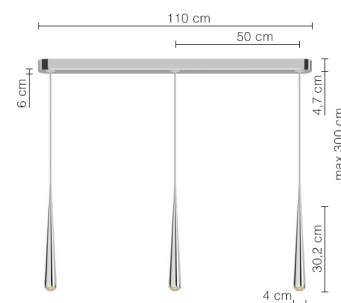

### TECHNISCHE DATEN

|                              |                   |
|------------------------------|-------------------|
| Fassung / Leuchtmittel       | LED               |
| Montageart                   | Deckenaufbau      |
| warmDIM                      | Ja                |
| Lichtaustritt                | direkt            |
| Lichtverteilung              | symmetrisch       |
| Leuchtenlichtstrom           | 3 x 620 lm        |
| Farbtemperatur               | 2700 K            |
| Farbwiedergabeindex (Ra)     | > 90              |
| Nennspannung von/bis         | 220-240 V / 120 V |
| Netzfrequenz                 | 50/60 Hz          |
| Leistungsaufnahme (max.)     | 3x11 W            |
| Oberfläche                   | pulverbeschichtet |
| Betriebsgerät                | Treiber           |
| Werkstoff des Gehäuses       | Aluminium         |
| Betriebsgerät enthalten      | Ja                |
| Schutzklasse                 | I                 |
| Anschlussleitung (Ader-Zahl) | 3                 |
| Anzahl der Leuchtenköpfe     | 3                 |
| Energieeffizienz             | A - A++           |
| Dimmbar                      | Ja                |
| Art der Dimmung              | Phasen-Drehdimmer |
| Höhe                         | 310 mm            |
| Durchmesser                  | 40 mm             |
| Leuchtenkopf beweglich       | Nein              |
| Höhenverstellbar             | Nein              |
| Pendellänge von/bis          | -/3000 mm         |
| Sonderlänge möglich          | Ja                |