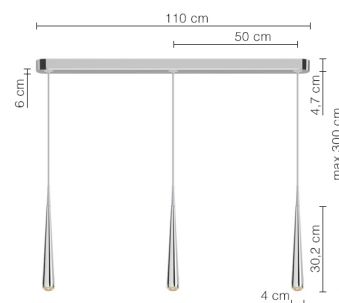

NICEONE TRACE 3/110 copper/maroon/maroon CNO13-7

warmDIM

TECHNISCHE DATEN

Fassung / Leuchtmittel	LED
Montageart	Deckenaufbau
warmDIM	Ja
Lichtaustritt	direkt
Lichtverteilung	symmetrisch
Leuchtenlichtstrom	3 x 620 lm
Farbtemperatur	2700 K
Farbwiedergabeindex (Ra)	> 90
Nennspannung von/bis	220-240 V / 120 V
Netzfrequenz	50/60 Hz
Leistungsaufnahme (max.)	3x 11 W
Oberfläche	verkupfert
Betriebsgerät	Treiber
Werkstoff des Gehäuses	Aluminium
Betriebsgerät enthalten	Ja
Schutzklasse	I
Anschlussleitung (Ader-Zahl)	3
Anzahl der Leuchtenköpfe	3
Energieeffizienz	A - A++
Dimmbar	Ja
Art der Dimmung	Phasen-Drehdimmer
Höhe	310 mm
Durchmesser	40 mm
Leuchtenkopf beweglich	Nein
Höhenverstellbar	Nein
Pendellänge von/bis	-/3000 mm
Sonderlänge möglich	Ja