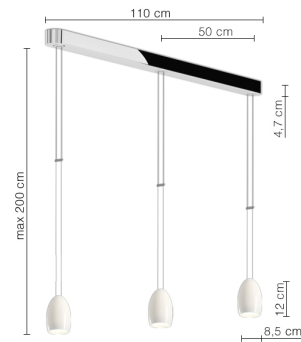

Die **OH** eignet sich als Einzelleuchte und besonders in Reihung für die Ausleuchtung langer Tische und Tresen. Neben BONE CHINA steht **OH** in den Varianten Bronze und Aluminium poliert zur Verfügung. Sie ist auch in das CHOICE-System integrierbar.

Design: Tobias Grau

DESIGN AWARDS

International Design Yearbook
International Design Yearbook

2001
2004

OH CHINA TRACE 3/110

COC13-8

TECHNISCHE DATEN

Fassung / Leuchtmittel	LED
Montageart	Abhängung
Lichtaustritt	direkt
Farbtemperatur	2700 K
Farbwiedergabeindex (Ra)	> 90
Nennspannung von/bis	120-240 V
Werkstoff	Aluminium
Netzfrequenz	50/60 Hz
Leistungsaufnahme (max.)	3x 11 W
Oberfläche	poliert
Betriebsgerät	Treiber
Schutzklasse	I
Anzahl der Leuchtenköpfe	3
Werkstoff des Leuchtenschirms	Bone-China Porzellan
Energieeffizienz	A - A++
Dimmbar	Ja
Art der Dimmung	Phasenabschnitt (elektronisch)
Mit Dimmer	Ja
Höhe	130 mm
Durchmesser	85 mm
Höhenverstellbar	Ja
Pendellänge von/bis	-/2000 mm
Nettogewicht	0,00 kg
Sonderlänge möglich	Nein
Brandschutz "F"	Ja