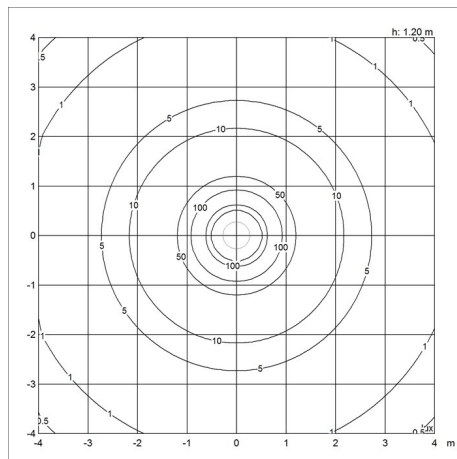

Größen und Gewicht

Abmessung x Höhe x Länge (mm) | 550 x 1315 x 550 Max. 7,4 kg

Schutzklasse

Schutzart IP20. Schutzklasse II.

Spezifikationshinweise

Die technologische Entwicklung der Lichtquellen ändert sich sehr schnell. Daher wird die maximale Wattage und die Fassungsart angegeben.

Fassung: Porzellan, E27 für A-21-Lampen mit mattierter Hülle

Gewicht

7.407

Oberfläche

Acryl opal weiß

Diagramme der Lichtverteilung

Cartesian

Isolux