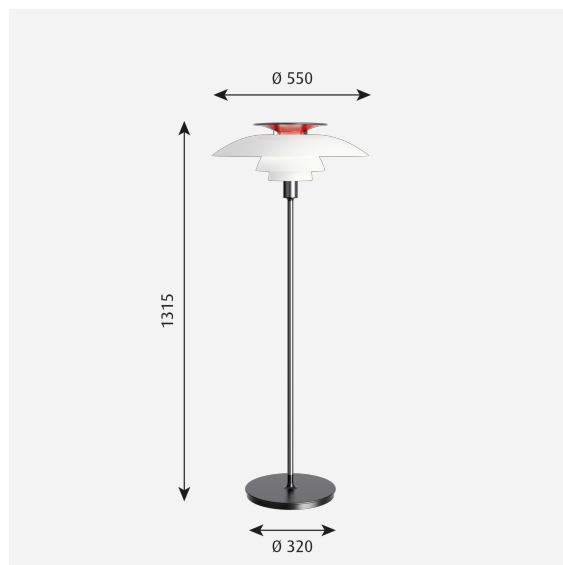

Product info

Montage

Zuleitungslänge: 2,6m. Schalter: Zuleitung mit Fußschalter.

Farbe

Acryl, weiß, opal. Hochglanzverchromt.

Material

Schirme: Hochdruckgeformtes Acryl, weiß, opal. Oberschirm: Hochdruckgeformtes Polycarbonat, schwarz und rot. Leuchtenfuß: Hochdruckgeformtes ABS, schwarz. Standrohr: Stahl, hochglanzverchromt.

Größen und Gewicht

Abmessung x Höhe x Länge (mm) | 550 x 1315 x 550 Max. 7,4 kg

Schutzklasse

Schutzart IP20. Schutzklasse II.

Spezifikationshinweise

Die technologische Entwicklung der Lichtquellen ändert sich sehr schnell. Daher wird die maximale Wattage und die Fassungsart angegeben.

Leuchtmittel

1x70W E27

Product variants

Leuchtmittel

1x70W E27