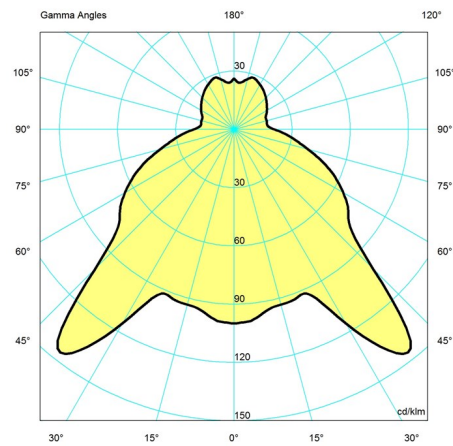

Polar

Ersatzteile

Product	Variant number
PH 80, OBERSCHIRM	5744610298
PH 80, MITTELSCHIRM	5744610638
PH 80, UNTERSCHIRM	5744610641
PH 80, OBERE ABDECKUNG, ROT/SCHWARZ	5744610667
FUSSSCHALTER RUND SCHWARZ AN/AUS. STEHLEUCHE	5717000000