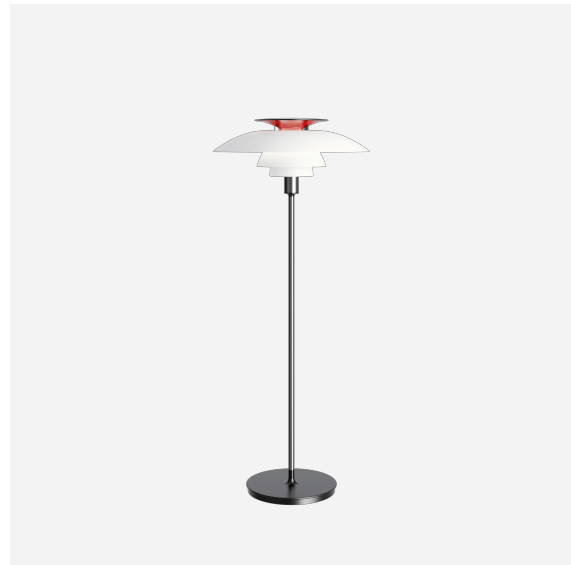

PH 80

Die Leuchte strahlt diffuses und symmetrisches Licht ab. Der primäre Teil des Lichts wird nach unten geleitet, wobei die opalisierten Acrylschirme ein angenehmes Raumlicht erzeugen. Die rote Farbe des oberen Reflektors verleiht dem Licht einen wärmeren Ton.

Product info

Montage

Zuleitungslänge: 2,6m. Schalter: Zuleitung mit Fußschalter.

Farbe

Acryl, weiß, opal. Hochglanzverchromt.

Material

Schirme: Hochdruckgeformtes Acryl, weiß, opal. Oberschirm: Hochdruckgeformtes Polycarbonat, schwarz und rot. Leuchtenfuß: Hochdruckgeformtes ABS, schwarz. Standrohr: Stahl, hochglanzverchromt.

Montage

Die tragbare Leuchte lässt sich an eine Standard-Wandsteckdose anschließen.

Lichtbeschreibung

Die Leuchte strahlt blendfreies, angenehmes Licht ab.

Design

Poul Henningsen

Material

Schirme: Acryl, opal, Dicke: 1,5 mm

Streben: durchsichtiges Polycarbonat

Obere Abdeckung: schwarzes und rotes Polycarbonat

Fuß: ABS-Spritzguss, schwarz, Dicke: 1,5 mm

Standrohr: stranggepresster Stahl, verchromt, Dicke: 1,5 mm

Schalter: Ein/Aus, Phenolharz, im Kabel