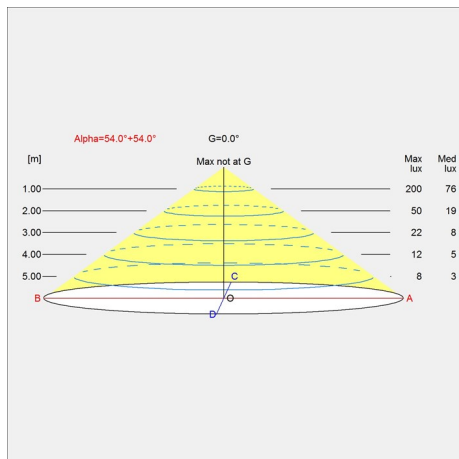

Größen und Gewicht

Abmessung x Höhe x Länge (mm) | 550 x 1315 x 550 Max. 7,4 kg

Schutzklasse

Schutzart IP20. Schutzklasse II.

Spezifikationshinweise

Die technologische Entwicklung der Lichtquellen ändert sich sehr schnell. Daher wird die maximale Wattage und die Fassungsart angegeben.

Fassung: Porzellan, E27 für A-21-Lampen mit mattierter Hülle

Gewicht

7.407

Oberfläche

Acryl opal weiß

Diagramme der Lichtverteilung

Cartesian

Isolux