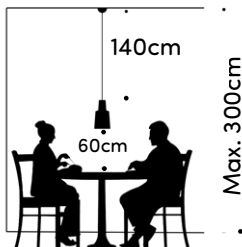

Aluminium + textile
 Cables: PVC covered in fabric
 Ceiling cup: steel

NET WEIGHT:
 0,55 KG
 GROSS WEIGHT:
 1,5 KG

- | | | | | |
|----------------------------------|---------------------------------------|-------------------------------------|------------------------------------|---------------------------|
| SCHWARZ
BLACK
NOIR
NERO | SILBER
SILVER
ARGENT
ARGENTO | WEISS
WHITE
BLANCHE
BIANCO | KUPFER
CHIPRE
COPPER
RAME | GOLD
GOLD
OR
ORO |
| | GELB
YELLOW
JAUNE
GIALLO | | ROT
RED
ROUGE
ROSSO | |