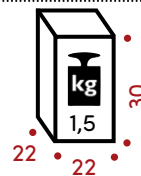

Aluminium + textile
 Cables: PVC covered in fabric
 Ceiling cup: steel

NET WEIGHT:
 0,55 KG
 GROSS WEIGHT:
 1,5 KG

- | | | | | |
|----------------------------------|---------------------------------------|-------------------------------------|------------------------------------|---------------------------|
| SCHWARZ
BLACK
NOIR
NERO | SILBER
SILVER
ARGENT
ARGENTO | WEISS
WHITE
BLANCHE
BIANCO | KUPFER
CHIPRE
COPPER
RAME | GOLD
GOLD
OR
ORO |
| | GELB
YELLOW
JAUNE
GIALLO | | ROT
RED
ROUGE
ROSSO | |