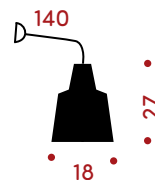

Aluminium + textile
 Cables: PVC covered in fabric
 Ceiling cup: steel

NET WEIGHT:
 0,55 KG
 GROSS WEIGHT:
 1,5 KG

- | | | | | |
|----------------------------------|---------------------------------------|-------------------------------------|------------------------------------|---------------------------|
| SCHWARZ
BLACK
NOIR
NERO | SILBER
SILVER
ARGENT
ARGENTO | WEISS
WHITE
BLANCHE
BIANCO | KUPFER
CHIPRE
COPPER
RAME | GOLD
GOLD
OR
ORO |
| | GELB
YELLOW
JAUNE
GIALLO | | ROT
RED
ROUGE
ROSSO | |