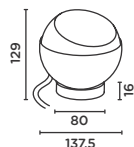

### shot 4 W

Größe in mm  
size in mm

**Art.-Nr.**  
item no.

**Farbe**  
colour

**Systemleistung**  
system performance

**Lichtrichtung**  
light direction

91090-4W-AN

anthracite  
RAL 7016