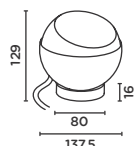

### shot 4 W

Größe in mm  
size in mm

**Art.-Nr.**  
item no.

**Farbe**  
colour

**Systemleistung**  
system performance

**Lichtrichtung**  
light direction

91090-4W-AN

anthracite  
RAL 7016

### shot 15 W

Größe in mm  
size in mm

91090-15W-AN

anthracite  
RAL 7016

15 W/980 lm

91090-15W-CB

cool brown

15 W/980 lm