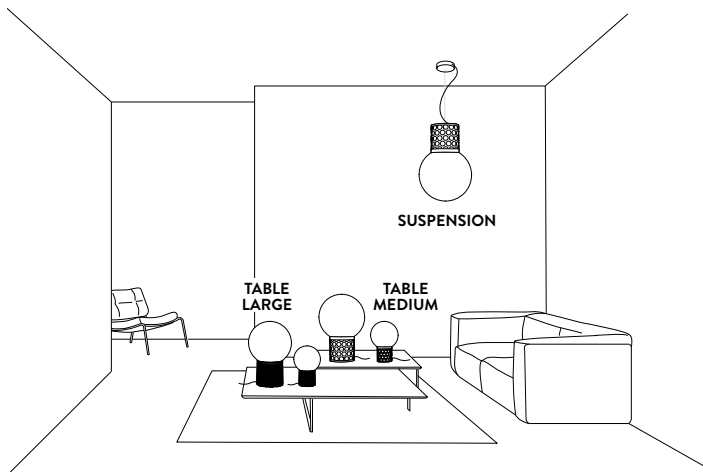

CANOPY DETAILS

ATMOSFERA SUSPENSION

Ø 12 cm x h. 3,2 cm (Ø 4-3/4" x h. 1-1/4")

6m. cable kit must be ordered with lamp purchase

Kit Cavi da 6m da richiedere tassativamente in fase di ordine

Kit di installazione multipla su richiesta

Multiple installation kit on request

CERTIFICATION

CE IP 20

ENERGY CLASS: A / A+ / A++

ENERGY LABEL AVAILABLE ON SLAMP'S WEBSITE

ATMOSFERA ENTIRE COLLECTION