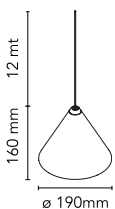

String Light – Kegelkopf – 12mt Kabel

durch Michael Anastassiades , 2014

Hängeleuchte mit Streulicht. Druckgegossener, milchig schwarz lackierter Alu-Korpus mit transparenter Soft-Touch-Ummantelung. Optischer Diffusor aus Opal-PC. Hängeleucht-System von 12 Metern mit Kevlar verstärktem Koaxialkabel. Verfügbare Wand-/Deckenhalterung aus Schwarz-PC und Netzgerät mit Erdungsschalter aus Schwarz-PC, gestrichen in mattem Schwarz. Der ein/aus Schalter ist elektronisch und mit einem optischen Betrieb ausgerüstet. Verwendung ein/aus und dimmer durch die Remote-Kontrollanwendung Bluetooth von Android und Apple.

String Light – Kegelkopf – 12mt Kabel

durch Michael Anastassiades , 2014

F6482030

Wand-oder Deckenrosette Wand-oder Deckenrosette für die Installation von maximal 2 Köpfen mit 3 Kabelaustrittsmöglichkeiten.