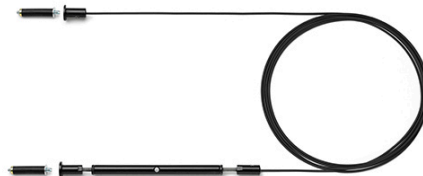

String Light – Kegelkopf – 12mt Kabel

durch Michael Anastassiades , 2014

Hängeleuchte mit Streulicht. Druckgegossener, milchig schwarz lackierter Alu-Korpus mit transparenter Soft-Touch-Ummantelung. Optischer Diffusor aus Opal-PC. Hängeleucht-System von 12 Metern mit Kevlar verstärktem Koaxialkabel. Verfügbare Wand-/Deckenhalterung aus Schwarz-PC und Netzgerät mit Erdungsschalter aus Schwarz-PC, gestrichen in mattem Schwarz. Der ein/aus Schalter ist elektronisch und mit einem optischen Betrieb ausgerüstet. Verwendung ein/aus und dimmer durch die Remote-Kontrollanwendung Bluetooth von Android und Apple.

Montage	Pendelleuchte
Umgebung	Innenbereich
Finish	Soft Touch schwarz
Gewicht	0.95 Kg
Lichtquellen erhältlich	1 x LED ARRAY 21W Dimmer -Bluetooth Control 2700K CRI93 907lm
Notfall	Ohne
Schaltung	Der ein/aus Schalter ist elektronisch und mit einem optischen Betrieb ausgerüstet. Verwendung ein/aus und dimmer durch die Remote-Kontrollanwendung Bluetooth von Android und Apple.
Spannung	100-240/48V
Leistung	21W
Batterie	Nein
Einschließlich Versorgung	Nein
Kabellänge	12000 mm
Materialien	Aluminium, Polycarbonat
Farben	● F6481030 - Soft Touch schwarz

String Light – Kegelkopf – 12mt Kabel

durch Michael Anastassiades , 2014

F6482030

Wand-oder Deckenrosette Wand-oder Deckenrosette für die Installation von maximal 2 Köpfen mit 3 Kabelaustrittsmöglichkeiten.