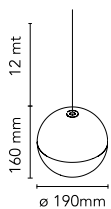

String Light – Kugelkopf – 12mt Kabel

durch Michael Anastassiades , 2014

Hängeleuchte mit Streulicht. Druckgegossener, milchig schwarz lackierter Alu-Korpus mit transparenter Soft-Touch-Ummantelung. Optischer Diffusor aus Opal-PC. Hängeleucht-System von 12 Metern mit Kevlar verstärktem Koaxialkabel. Verfügbare Wand-/Deckenhalterung aus Schwarz-PC und Netzgerät mit Erdungsschalter aus Schwarz-PC, gestrichen in mattem Schwarz. Der ein/aus Schalter ist elektronisch und mit einem optischen Betrieb ausgerüstet. Verwendung ein/aus und dimmer durch die Remote-Kontrollanwendung Bluetooth von Android und Apple.

String Light – Kugelkopf – 12mt Kabel

durch Michael Anastassiades , 2014

F6482030

Wand-oder Deckenrosette Wand-oder Deckenrosette für die Installation von maximal 2 Köpfen mit 3 Kabelaustrittsmöglichkeiten.