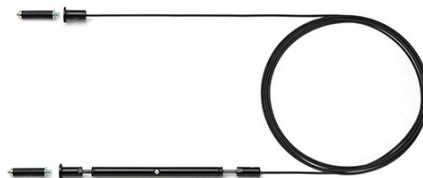

String Light – Kugelkopf – 12mt Kabel

durch Michael Anastassiades , 2014

Hängeleuchte mit Streulicht. Druckgegossener, milchig schwarz lackierter Alu-Korpus mit transparenter Soft-Touch-Ummantelung. Optischer Diffusor aus Opal-PC. Hängeleucht-System von 12 Metern mit Kevlar verstärktem Koaxialkabel. Verfügbare Wand-/Deckenhalterung aus Schwarz-PC und Netzgerät mit Erdungsschalter aus Schwarz-PC, gestrichen in mattem Schwarz. Der ein/aus Schalter ist elektronisch und mit einem optischen Betrieb ausgerüstet. Verwendung ein/aus und dimmer durch die Remote-Kontrollanwendung Bluetooth von Android und Apple.

Montage	Pendelleuchte
Umgebung	Innenbereich
Finish	Soft Touch schwarz
Gewicht	1.15 Kg
Lichtquellen erhältlich	1 x LED ARRAY 21W Dimmer -Bluetooth Control 2700K CRI93 1345lm
Notfall	Ohne
Schaltung	Der ein/aus Schalter ist elektronisch und mit einem optischen Betrieb ausgerüstet. Verwendung ein/aus und dimmer durch die Remote-Kontrollanwendung Bluetooth von Android und Apple.
Spannung	100-240/48V
Leistung	21W
Batterie	Nein
Einschließlich Versorgung	Nein
Kabellänge	12000 mm
Materialien	Aluminium, Polycarbonat
Farben	● F6480030 - Soft Touch schwarz

String Light – Kugelkopf – 12mt Kabel

durch Michael Anastassiades , 2014

F6482030

Wand-oder Deckenrosette Wand-oder Deckenrosette für die Installation von maximal 2 Köpfen mit 3 Kabelaustrittsmöglichkeiten.