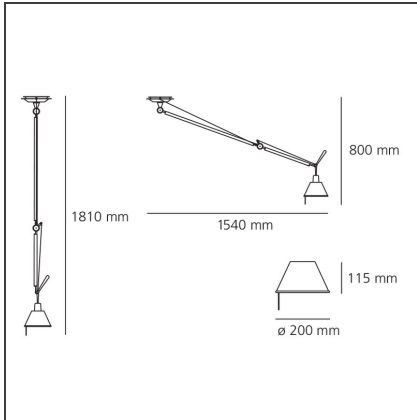

Tolomeo suspension decentralized - Body Lamp

IP20

Dimmbar: + -

DESIGN

Michele De Lucchi, Giancarlo Fassina

BESCHREIBUNG

Ausrichtbare Arme aus glänzendem Aluminium; Gelenke aus poliertem Aluminium; Schirm aus mattem Aluminium, Pergamentpapier, Seidensatin oder Ring aus Inoxstahl. Der Code bezieht sich nur auf den Leuchtenkörper

TECHNISCHE ZEICHNUNGEN

FUNKTIONEN

| | | | |
|----------------|---------------|-----------|-----------|
| Artikelnummer: | 0629000A | Material: | Aluminium |
| Farbe: | Aluminium | Serie: | Design |
| Installation: | Pendelleuchte | | |

DIMENSION

| | | | |
|-------------------------|--------|-------------------------|--------|
| Höhe: | cm 80 | Max Erweiterungsbreite: | cm 154 |
| Max Höhe von der Decke: | cm 181 | | |

OHNE LEUCHTMITTEL