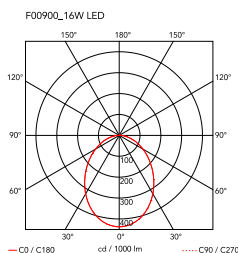

## Aim

durch Ronan & Erwan Bouroullec , 2013

Pendelleuchte. Leuchtenkörper aus gedrehtem, mit Flüssiglack beschichtetem Aluminium, Diffusor aus optischem Polycarbonat mit Fotogravur. Innenreflektor aus fotograviertem ABS. Schwenkbarer Leuchtenkörper. Direkte Netzspeisung. Die LED kann mit einem von Flos anerkannten «Triac für LED» -Dimmer gedimmt werden. Flos haftet nicht im Fall einer falschen Installation von elektrischen Anschlussystemen. Die Nutzlänge des Kabels beträgt 9 Meter, die Lampe kann daher in einem Abstand von bis zu 3 Metern von der Decke aufgehängt werden. Mehrfachrosette mit Anschlussmöglichkeit von bis zu 5 Aim Leuchten erhältlich.