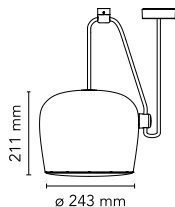

## Aim

durch Ronan & Erwan Bouroullec , 2013

Pendelleuchte. Leuchtenkörper aus gedrehtem, mit Flüssiglack beschichtetem Aluminium, Diffusor aus optischem Polycarbonat mit Fotogravur. Innenreflektor aus fotograviertem ABS. Schwenkbarer Leuchtenkörper. Direkte Netzspeisung. Die LED kann mit einem von Flos anerkannten «Triac für LED» -Dimmer gedimmt werden. Flos haftet nicht im Fall einer falschen Installation von elektrischen Anschlussystemen. Die Nutzlänge des Kabels beträgt 9 Meter, die Lampe kann daher in einem Abstand von bis zu 3 Metern von der Decke aufgehängt werden. Mehrfachrosette mit Anschlussmöglichkeit von bis zu 5 Aim Leuchten erhältlich.

|                    |                              |
|--------------------|------------------------------|
| <b>Kabellänge</b>  | 9000/3000 mm                 |
| <b>Materialien</b> | ABS, Aluminium, Polycarbonat |