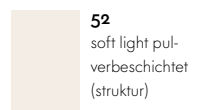

71
sand

77
braun

67
asphalt

75
camel

68
chocolate

66
nero

70
rot

03
Aluminium
poliert

52
soft light pul-
verbeschichtet
(struktur)

30
basic dark pul-
verbeschichtet
(struktur)

Leder Premium

Untergestell