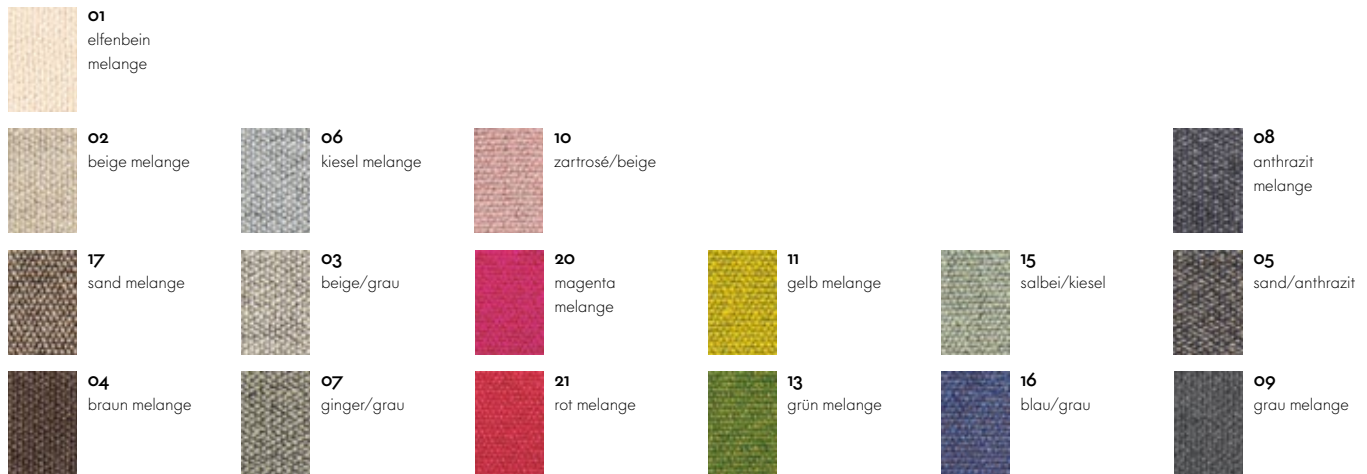

MASSANGABEN (Masse wurden ermittelt nach EN 1335-1)

Grand Repos

Panchina

Ottoman

Oberflächen und Farben

Crede

Dumet