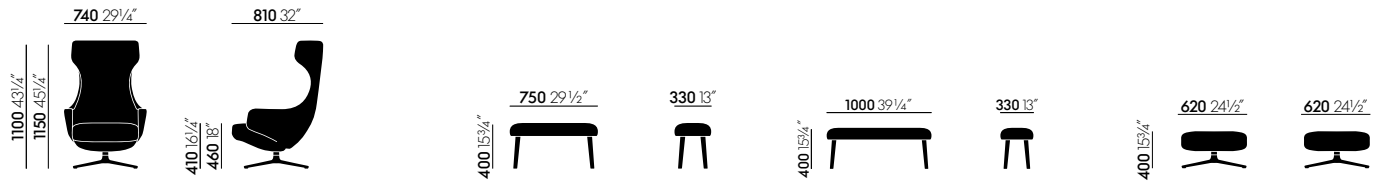

MASSANGABEN (Masse wurden ermittelt nach EN 1335-1)

Grand Repos